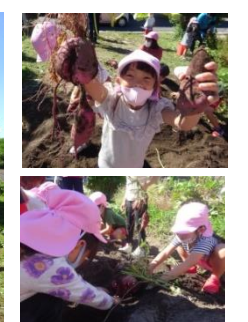

11月の園だより

社会福祉法人みのり福祉会西倉吉保育園

つい先日までの夏のような暑さから急に肌寒い風になり、保育園の木々たちも色づきはじめました。園庭では「どんぐりあったよ」と木の実や葉っぱ等の自然物集めや生き物探しをする元気いっぱいな子どもたちの声が響いています。朝晩の寒暖差もあり体温調節が難しい時期ですが、できるだけ薄着に心掛け元気に過ごしていきたいですね。

秋 み~つけた!
のびいくデーで秋探しのお散歩に出掛けたり、稲刈りや芋掘り、落花生の収穫体験をしたりさまざまな秋を見つけました。散歩の途中に、近隣の福祉施設に立ち寄り大歓迎されました。

小さくても・・・。
急に寒さが厳しくなり、秋の深まりというより冬の始まりを感じてしまうような今日この頃ですが、先日、素敵な一コマに遭遇しました。トイレの所に3歳の男の子と女の子が横に並んでひそひそ。耳を澄ましてこっそり聞いてみると、「〇〇くんって、足、小さい?」「小さくないよ。」「じゃあ、こっちの小さいスリッパは、もっと小さい人に置いてあげよう。」「うん。そうだな!」なんて、かわいらしい事でしょう。私から見れば二人とも十分小さいです。(笑) そんな二人の思いやりにあふれたこの会話。小さくても、ちゃんと自分以外の人を思いやることのできる子どもたちに心ほかほか、とっても幸せな気分になりました。
園長 伊藤幸恵

さくら組お楽しみ保育(10月19日)
バスに乗ってお出掛けしました。施設交流や公園遊びを楽しみました。

秋の全国火災予防運動...11月9日(火)~15日(月) 秋の全国火災予防運動の期間です。この時期火災の発生が多い時期です。今年のスローガンは、「**おうち時間 家族で点検 火の始末**」です。ご家庭の中に燃えやすい物は、ないか? 暖房器具は、安全か? など今一度ご確認ください。保育園でも火事や災害の恐ろしさを知ったり、避難の仕方を訓練したりしています。