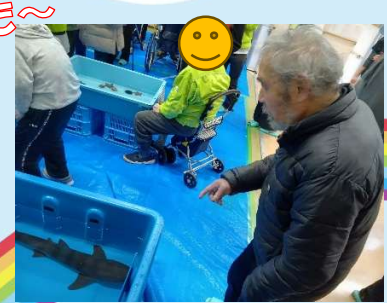

ひな祭り会食を行いました。ちらし寿司や茶わん蒸しなど召し上がられた皆さんは、「ご馳走だね」「美味しいね」と喜ばれていました。

午後からはひな祭りの絵を使ったパズルをグループで行いました。どのチームが早いのか競争で大盛り上がりでした😊

買い物外出 ダイレックス😊 3/16(月)

買い物外出へ出かけました。買い物を楽しみにしておられ、必要なものや食べたいものなど選ばれました。

出張かにっこ館

3/19(木)

みのりサングリーンで開催された「出張かにっこ館」へ見学に出かけました。「サメも触れる～」「ヤドカリもおおるがな」と皆さまが興味津々で楽しめました!

今月もゲートボールやロップウェイゲームなど身体を動かしながら、競い合いで大盛り上がりのレクリエーションでした。

この広報誌に掲載している写真は、ご本人様またはご家族様の了解を得て掲載させていただいています。