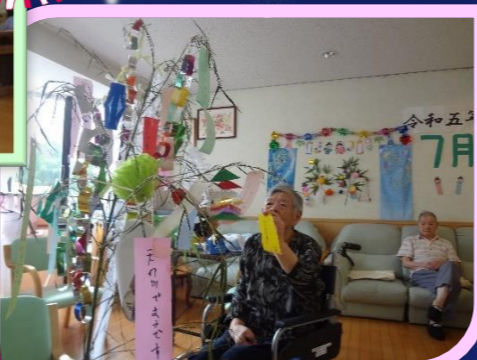

何個巻けたかいなあ？

大変だったけど、一所懸命まきましたよ！！

7月9日、7月の誕生会を開催しました。誕生会では誕生日を迎えられたご利用様がリクエストされた「プリンアラモード」を皆さんで作り、誕生会の後でいただきました。また、ご家族様からもプレゼントをもらわれ、とても喜んでおられました。誕生会ではギター演奏を趣味にされている方に伴奏をお願いし、お祝いの歌を贈りました。

おたんじょうび
 おめでとう！

7月の誕生会

おめでとう！

皆さんが真剣な表情で、短冊に願いを書かれていました。
また、七夕飾りも手分けをして作成、飾られました。

がんばれ～、がんばれ～、そこだ!!

七夕当日に七夕祭りを開催しました。例年通り、スイカ割りに皆さんと挑戦しました。男性陣を中心に挑戦され、見事割ることができました!!

七夕まわり

日々の活動の様子

家事に取り組まれている様子です。
皆さん、集中して取り組まれています。

ご家族様が持ってきてくださったお花を活けていただきました。
いつもキレイなお花をありがとうございます。

壁に飾るお花を作ってくださいています。
手先を使う、繊細な作業です。

「ドライブに出たい!」という希望があり、天気の良い日に穴鴨方面へ出掛けました。

編集後記

新型コロナウイルス感染症の感染者数は以前に比べて落ち着いてきてはいます。まだ、安心はできない状況ですが、少しずつ施設外での活動も増えてきました。また、面会の状況も緩和され、ご利用者様とご家族様に直接ふれ合っただけになりました。
これからも外出行事やご家族様とのふれあいの時間が提供できるよう、感染症対策を徹底していきたいと思います。