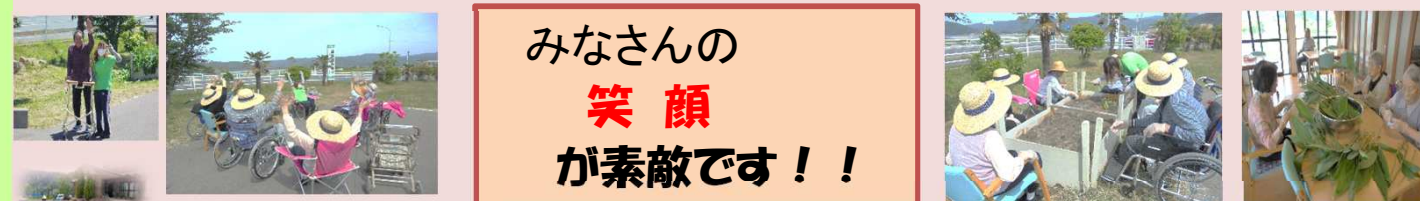

# 2018 7月 おたより(行事日程)

雨の合間の晴れた日には、夏の日差しが降り注ぐようになりました。すぐそこに夏が来ているようです。この時期、天気や気候の変化が大きい季節です。体調管理には十分に気を付けましょう。

みなさんの  
**笑顔**  
が素敵です！！

日	月	火	水	木	金	土
1	2	3	4	5	6	7
室内レク 体操・ゲーム	室内レク 体操・ゲーム	室内レク 体操・ゲーム	外出行事 	倶楽部活動 	室内レク 体操・ゲーム	室内レク 体操・ゲーム
8	9	10	11	12	13	14
室内レク 体操・ゲーム	臨床美術 	外出行事 	室内レク 体操・ゲーム	室内レク 体操・ゲーム	室内レク 体操・ゲーム	室内レク 体操・ゲーム
15	16	17	18	19	20	21
倶楽部活動 	室内レク 体操・ゲーム	室内レク 体操・ゲーム	室内レク 体操・ゲーム	室内レク 体操・ゲーム	誕生会 	室内レク 体操・ゲーム
22	23	24	25	26	27	28
室内レク 体操・ゲーム	臨床美術 	DVD鑑賞 	倶楽部活動 	DVD鑑賞 	DVD鑑賞 	室内レク 体操・ゲーム
29	30	31	<div data-bbox="884 1522 1329 1663" data-label="Text"> <p>予定は天候や諸事情によって変更する場合があります。</p> </div>			
室内レク 体操・ゲーム	外食行事 	室内レク 体操・ゲーム				

たくさんの笑顔があふれる  
**レクリエーション**

～臨床美術～  
認知症予防  
今回は「宇宙」です。  
思いのままに楽しく！！

**体験利用のご案内**

いつでも体験利用がご利用になれます。利用日も利用時間もご自由です。一度体験されませんか？

ご家族様も一緒に参加されてみませんか？ご気軽にどうぞ♪  
湯梨浜みのりサービスセンター  
☎(0858)48-6188  
担当:清水