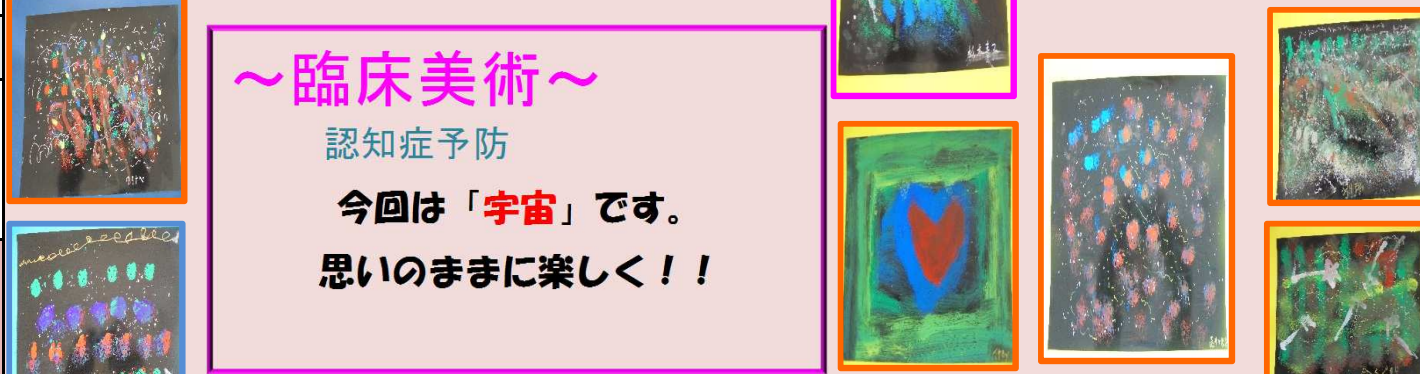

# 2018 7月 おたより(行事日程)

雨の合間の晴れた日には、夏の日差しが降り注ぐようになりました。すぐそこに夏が来ているようです。この時期、天気や気候の変化が大きい季節です。体調管理には十分に気を付けましょう。

みなさんの  
**笑顔**  
が素敵です！！

日	月	火	水	木	金	土
1	2	3	4	5	6	7
室内レク 体操・ゲーム	室内レク 体操・ゲーム	室内レク 体操・ゲーム	外出行事 	倶楽部活動 	室内レク 体操・ゲーム	室内レク 体操・ゲーム
8	9	10	11	12	13	14
室内レク 体操・ゲーム	臨床美術 	外出行事 	室内レク 体操・ゲーム	室内レク 体操・ゲーム	室内レク 体操・ゲーム	室内レク 体操・ゲーム
15	16	17	18	19	20	21
倶楽部活動 	室内レク 体操・ゲーム	室内レク 体操・ゲーム	室内レク 体操・ゲーム	室内レク 体操・ゲーム	誕生会 	室内レク 体操・ゲーム
22	23	24	25	26	27	28
室内レク 体操・ゲーム	臨床美術 	DVD鑑賞 	倶楽部活動 	DVD鑑賞 	DVD鑑賞 	室内レク 体操・ゲーム
29	30	31	<div data-bbox="884 1522 1329 1663" data-label="Text"> <p>予定は天候や諸事情によって変更する場合があります。</p> </div>			
室内レク 体操・ゲーム	外食行事 	室内レク 体操・ゲーム				

たくさんの笑顔があふれる  
**レクリエーション**

～臨床美術～  
認知症予防  
今回は「宇宙」です。  
思いのままに楽しく！！

**体験利用のご案内**

いつでも体験利用がご利用になれます。利用日も利用時間もご自由です。一度体験されませんか？

ご家族様も一緒に参加されてみませんか？ご気軽にどうぞ♪  
湯梨浜みのりサービスセンター  
☎(0858)48-6188  
担当:清水