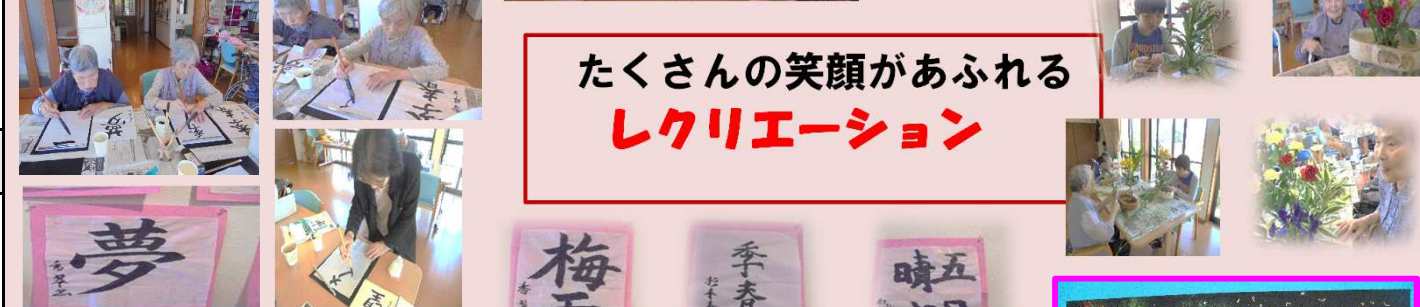

# 2018 7月 おたより(行事日程)

雨の合間の晴れた日には、夏の日差しが降り注ぐようになりました。すぐそこに夏が来ているようです。この時期、天気や気候の変化が大きい季節です。体調管理には十分に気を付けましょう。

みなさんの  
**笑顔**  
が素敵です！！

日	月	火	水	木	金	土
1	2	3	4	5	6	7
室内レク 体操・ゲーム	室内レク 体操・ゲーム	室内レク 体操・ゲーム	外出行事 	倶楽部活動 	室内レク 体操・ゲーム	室内レク 体操・ゲーム
8	9	10	11	12	13	14
室内レク 体操・ゲーム	臨床美術 	外出行事 	室内レク 体操・ゲーム	室内レク 体操・ゲーム	室内レク 体操・ゲーム	室内レク 体操・ゲーム
15	16	17	18	19	20	21
倶楽部活動 	室内レク 体操・ゲーム	室内レク 体操・ゲーム	室内レク 体操・ゲーム	室内レク 体操・ゲーム	誕生会 	室内レク 体操・ゲーム
22	23	24	25	26	27	28
室内レク 体操・ゲーム	臨床美術 	DVD鑑賞 	倶楽部活動 	DVD鑑賞 	DVD鑑賞 	室内レク 体操・ゲーム
29	30	31	<div data-bbox="884 1522 1329 1663" data-label="Text"> <p>予定は天候や諸事情によって変更する場合があります。</p> </div>			
室内レク 体操・ゲーム	外食行事 	室内レク 体操・ゲーム				

たくさんの笑顔があふれる  
**レクリエーション**

～臨床美術～  
認知症予防  
今回は「宇宙」です。  
思いのままに楽しく！！

**体験利用のご案内**

いつでも体験利用がご利用になれます。利用日も利用時間もご自由です。一度体験されませんか？

ご家族様も一緒に参加されてみませんか？ご気軽にどうぞ♪  
湯梨浜みのりサービスセンター  
☎(0858)48-6188  
担当:清水